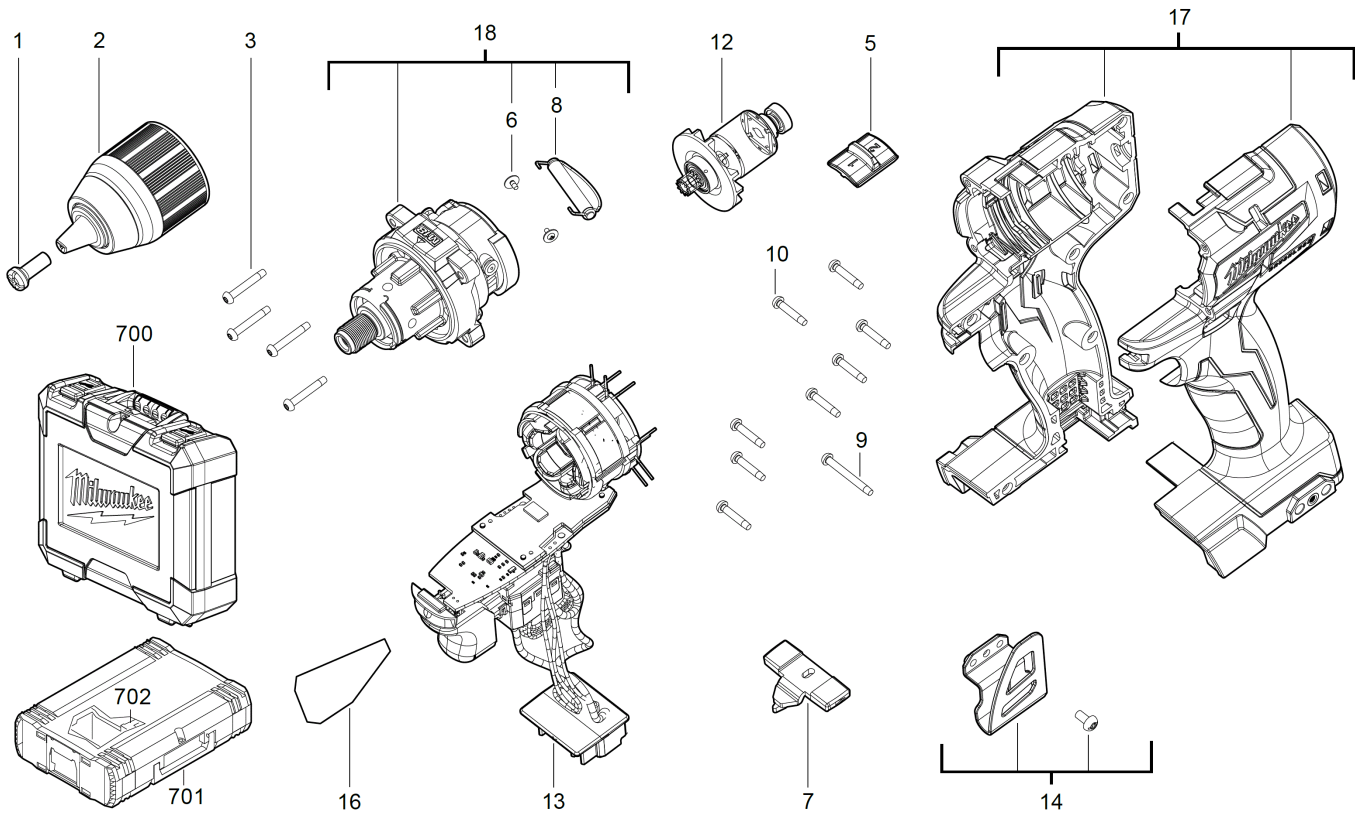

M18CBLDD-402C BRUSHL.DRILL DRIVER IN2

4933464539 - M18CBLDD-402C - 4000469127

Position	Quantity	Description	Part number	EAN
0001	1	SCREW	4931465497	4058546235970
0002	1	CHUCK	4931465895	4058546239954
0003	4	SCREW	4931453223	4002395152568
0005	1	SWITCH	4931465896	4058546239961
0006	2	SCREW	661262001	4002395839858
0007	1	SWITCH	4931465897	4058546239978
0008	1	RACKING LEVER	4931465508	4058546236083
0009	1	SCREW	4931465898	4058546239985
0010	8	SCREW	4931465499	4058546235994
0012	1	ARMATURE	4931465899	4058546239992
0013	1	ELECTRONIC	4931465900	4058546240004
0014	1	BELT CLIP	4931465831	4058546239312
0016	1	RATING PLATE	4931466004	4058546272210
0017	1	HOUSING	4931465902	4058546240028
0018	1	GEAR BOX	4931465903	4058546240035
0700	1	CARRYING CASE	4931465904	4058546240042
0701	1	HD Box 1 - 1pc	4932453385	4002395146376
0702	1	INSERT	4931465905	4058546240059